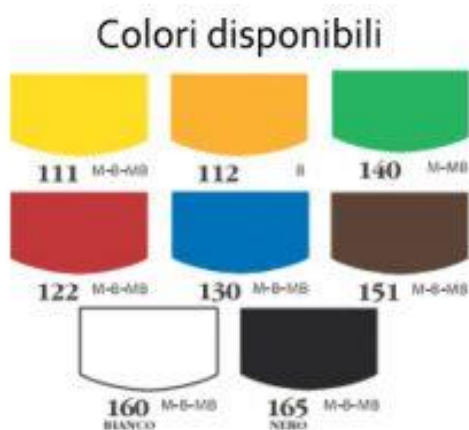

Bicchieri Bevande Compostabili

Cod. BBC

100% Green, i Bicchieri Compostabili sono prodotti da fonti rinnovabili tra le quali l'amido di mais o le fibre residue della lavorazione della canna da zucchero!

Tempi di personalizzazione

7-10 gg, sulla base delle quantità richieste.

Materiale

Bicchiere per bevande calde biodegradabile e compostabile in cartoncino + rivestimento interno in Ingeo (P.L.A.)

Colore bicchiere

Su ordinazione inchiostro da colore pantone

Misura:

Tazzina caffè 100cc

Tazzina caffè 120cc

Bicchiere 170 cc

Bicchiere 210 cc

Bicchiere 225cc

Bicchiere 270cc